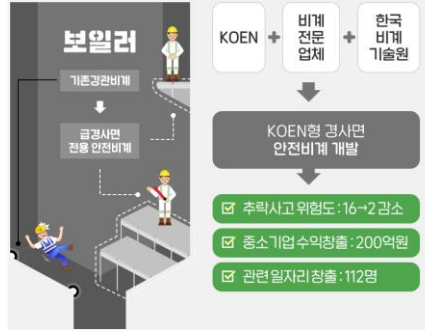

2 급경사면 전용 비계로 무사고 현장을 꿈꾸다.